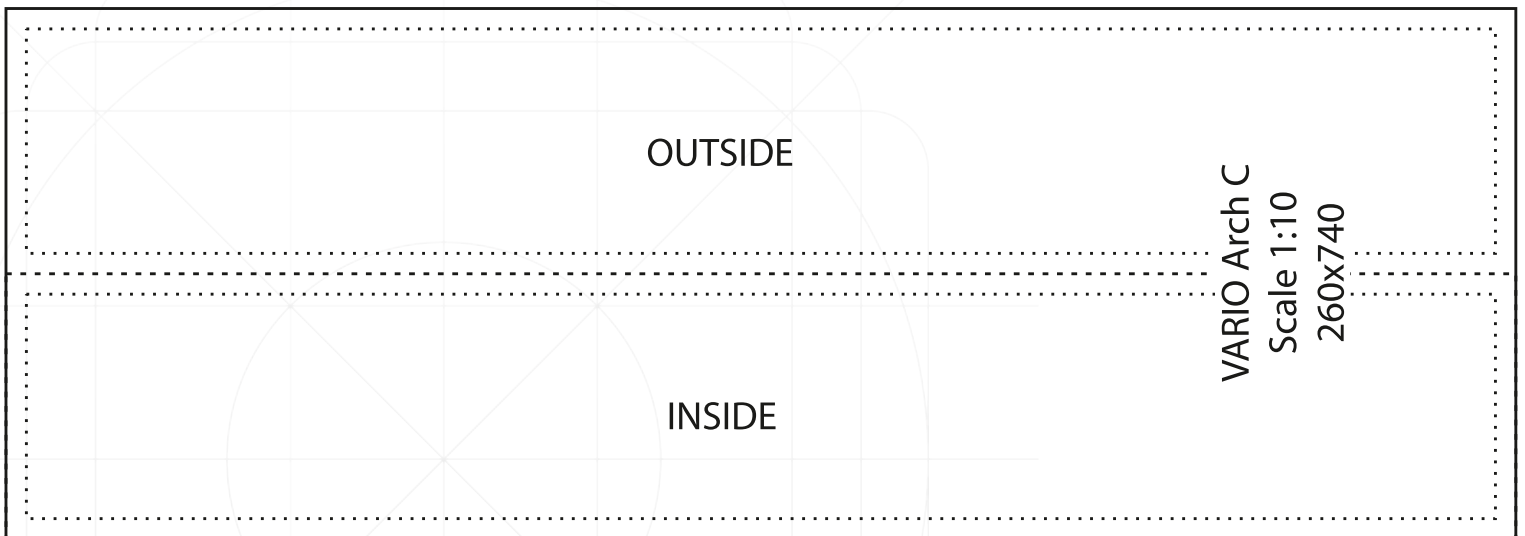

terítékrajz

Nyomdai leadáshoz szükséges adatok:

Felbontás: 150-300 dpi CMYK

Kép formátum: TIFF,

Méret: 1:1