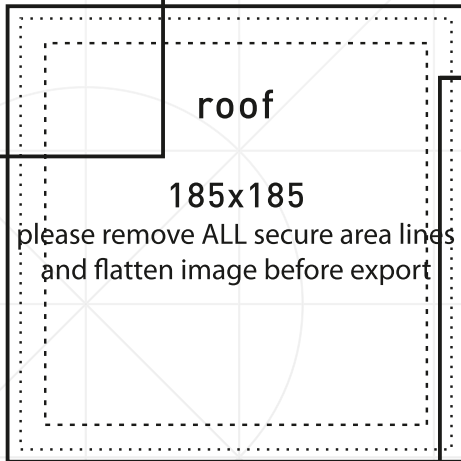

HU. A01. 3x3 sátor

terítékrajz

Nyomdai leadáshoz szükséges adatok:

Felbontás: 150-300 dpi CMYK

Kép formátum: TIFF,

Méret: 1:1