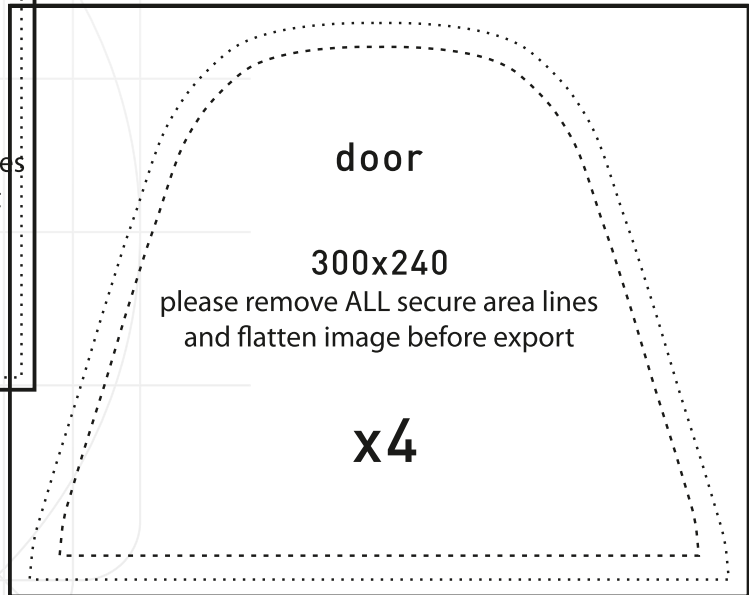

HU. A01. 3x3 sátor

terítékrajz

Nyomdai leadáshoz szükséges adatok:

Felbontás: 150-300 dpi CMYK

Kép formátum: TIFF,

Méret: 1:1