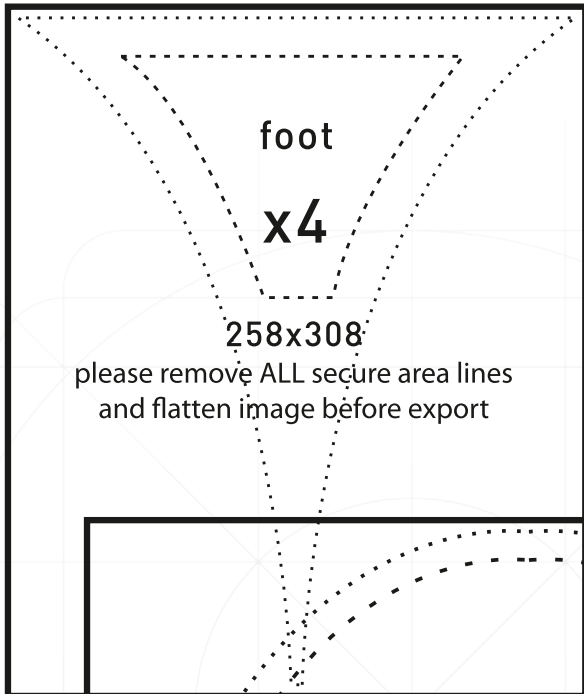

# HU. A01. 4x4 sátor

## terítékrajz

Nyomdai leadáshoz szükséges adatok:

Felbontás: 150-300 dpi CMYK

Kép formátum: TIFF,

Méret: 1:1