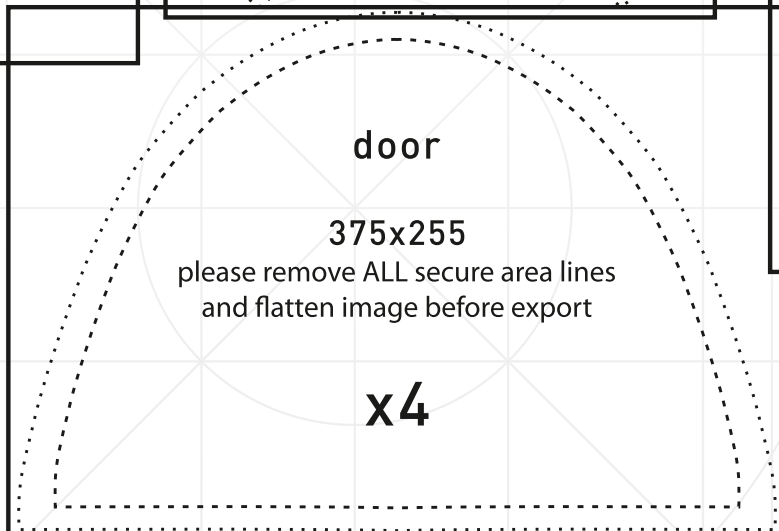

HU. A02. 4x4 felfújható sátor

terítékrajz

Nyomdai leadáshoz szükséges adatok:

Felbontás: 150-300 dpi CMYK

Kép formátum: TIFF,

Méret: 1:1

SEWING EXAMPLE
DO NOT FILL THIS!