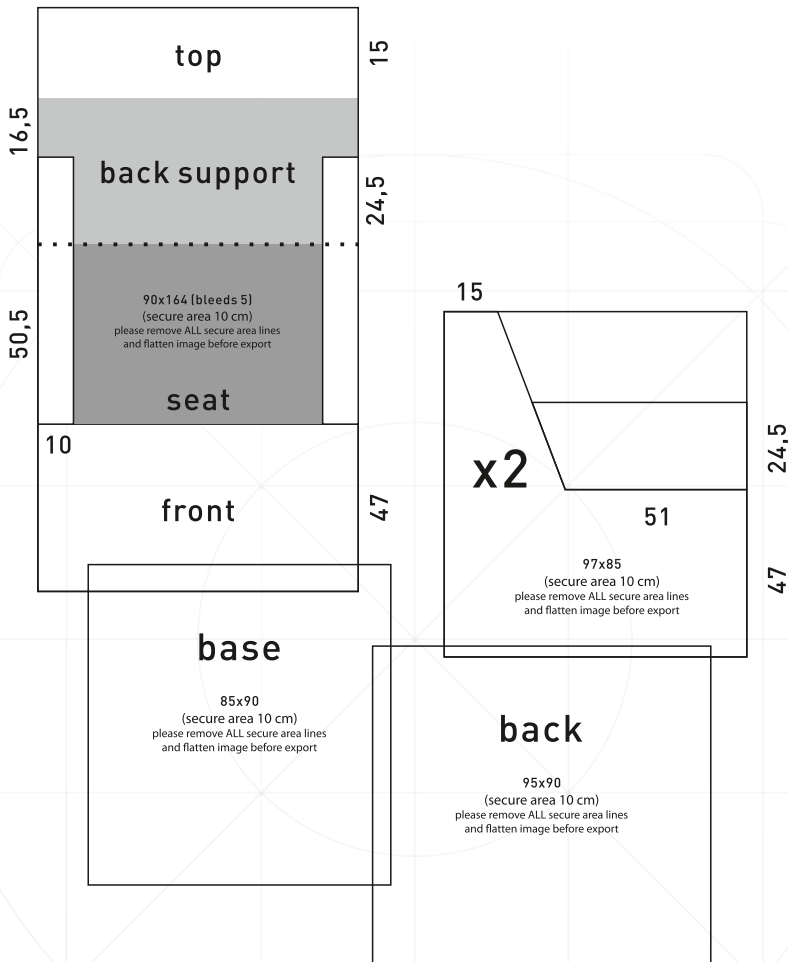

# HU. B04. karfás fotel

## terítékrajz

Nyomdai leadáshoz szükséges adatok:

Felbontás: 150-300 dpi CMYK

Kép formátum: TIFF,

Méret: 1:1