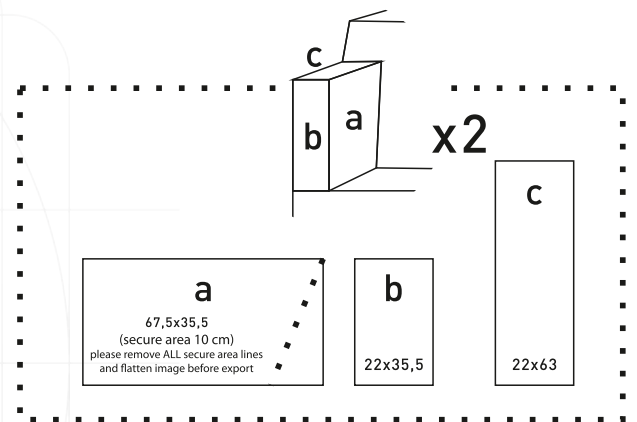

## terítékrajz

Nyomdai leadáshoz szükséges adatok:

Felbontás: 150-300 dpi CMYK

Kép formátum: TIFF,

Méret: 1:1