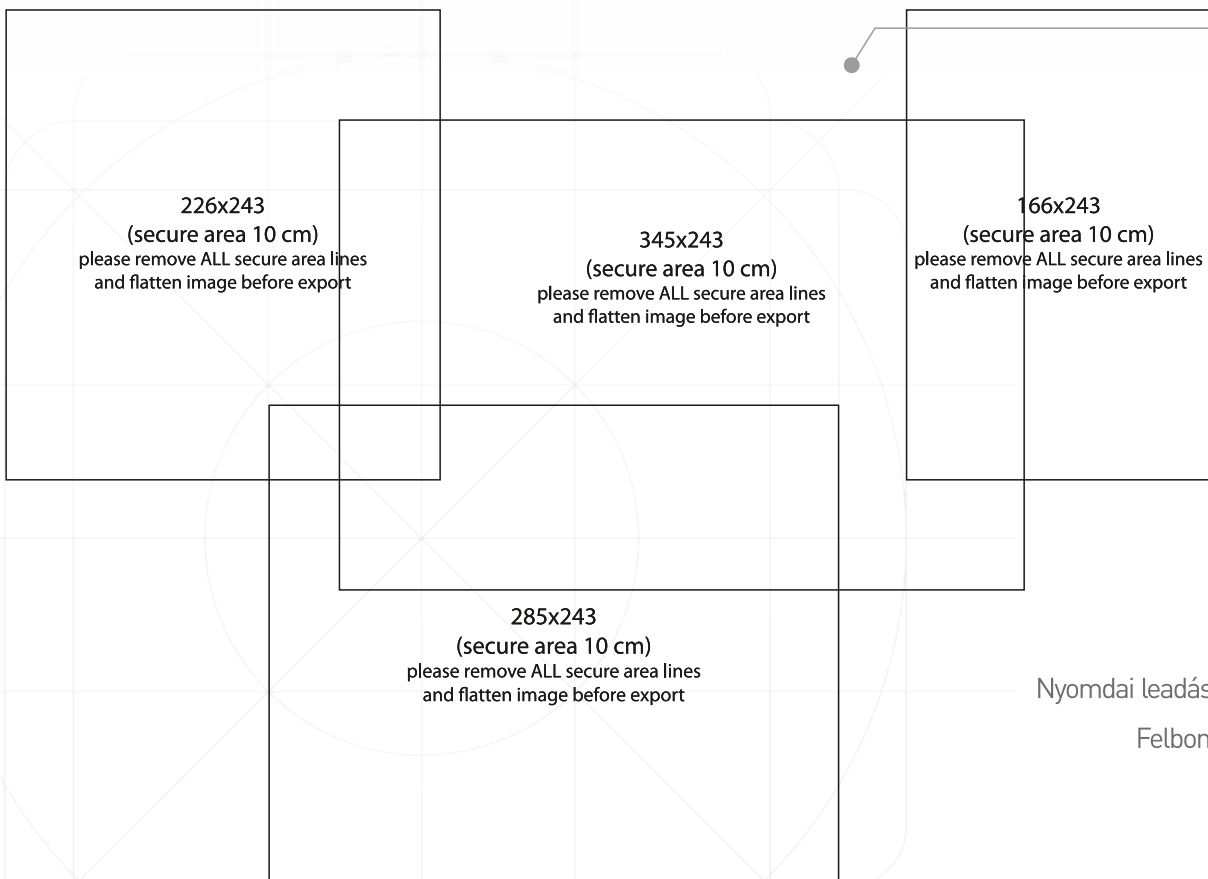

terítékrajz

Nyomdai leadáshoz szükséges adatok:

Felbontás: 150-300 dpi CMYK

Kép formátum: TIFF,

Méret: 1:1