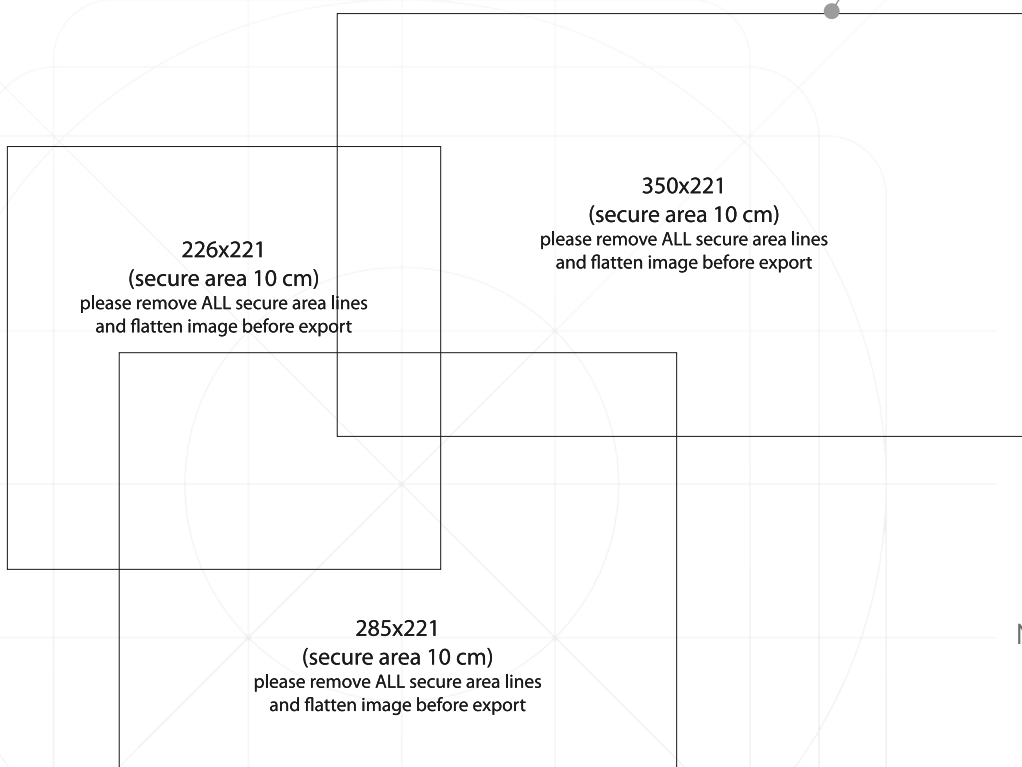

terítékrajz

Nyomdai leadáshoz szükséges adatok:

Felbontás: 150-300 dpi CMYK

Kép formátum: TIFF,

Méret: 1:1