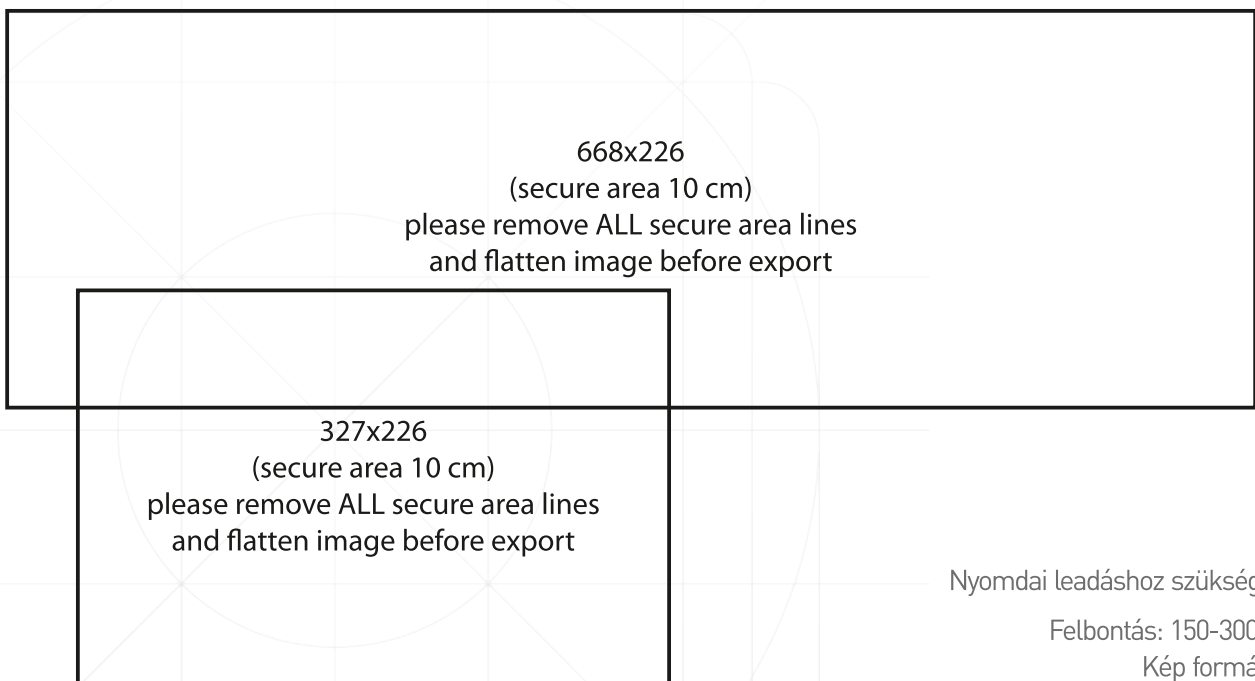

terítékrajz

Nyomdai leadáshoz szükséges adatok:

Felbontás: 150-300 dpi CMYK

Kép formátum: TIFF,

Méret: 1:1