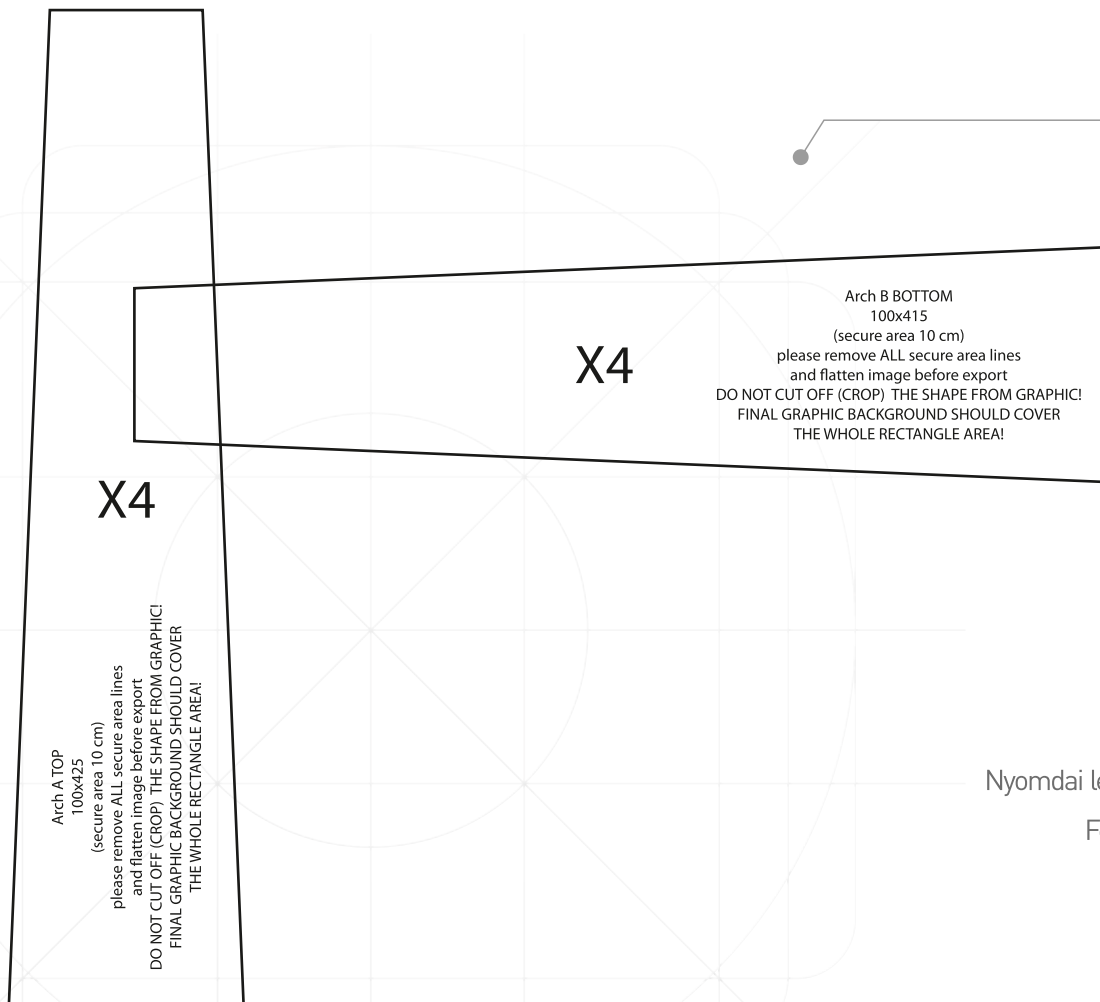

terítékrajz

Nyomdai leadáshoz szükséges adatok:

Felbontás: 150-300 dpi CMYK

Kép formátum: TIFF,

Méret: 1:1